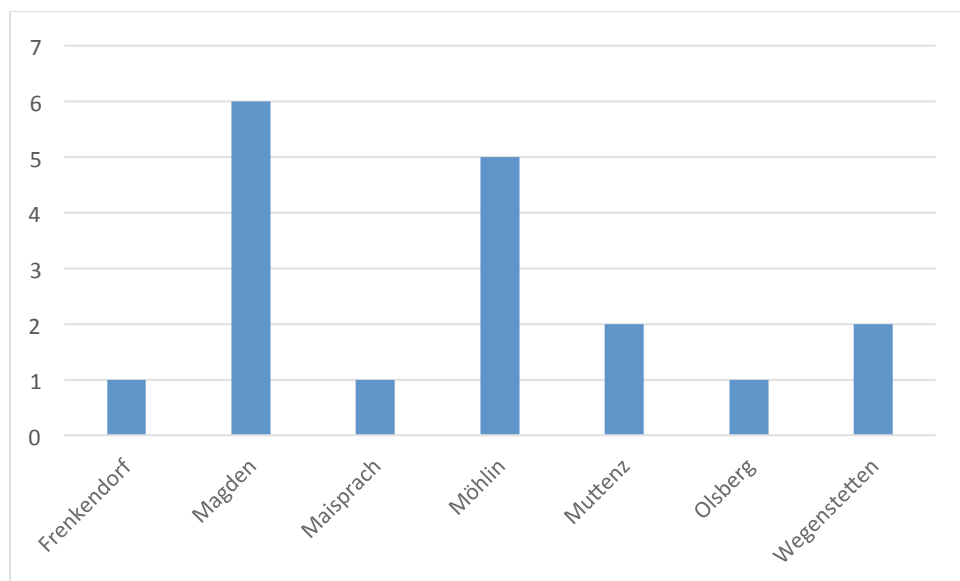

Die 18 Kaderspieler kommen aus 7 Ortschaften.